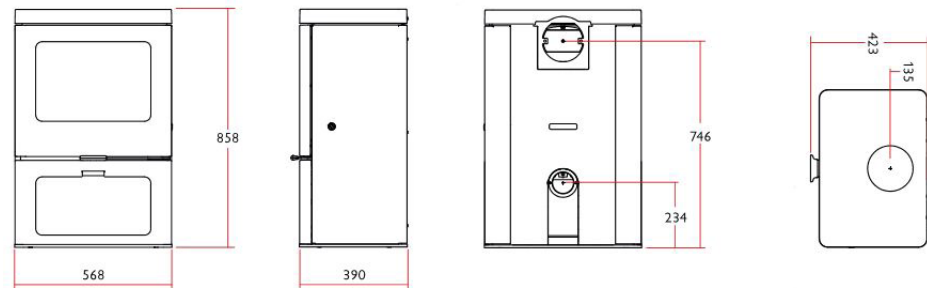

NOMINÁLNÍ TEPELNÝ VÝKON

5kW (rozmezí 2-7kW)

ÚČINNOST

86% dřeva, 82% uhlí

PRŮMĚR KOUŘOVODU

Horní / zadní: 125mm

MAXIMÁLNÍ DÉLKA POLENA

290 mm

NOMINÁLNÍ TEPELNÝ VÝKON

7kW (rozmezí 5-11kW)

ÚČINNOST

80% dřeva, 81% uhlí

PRŮMĚR KOUŘOVODU

Horní / zadní:150mm

MAXIMÁLNÍ DÉLKA POLENA

400 mm

HMOTNOST

157 kg s nízkým soklem, 177 kg s podstavcem s prostorem pro dřevo

MINIMÁLNÍ VZDÁLENOST OD HOŘLAVÝCH MATERIÁLŮ

Boční: 350mm Zadní: 100mm

**PODSTAVEC S
PROSTOREM
PRO DŘEVO**

NÍZKÝ SOKL