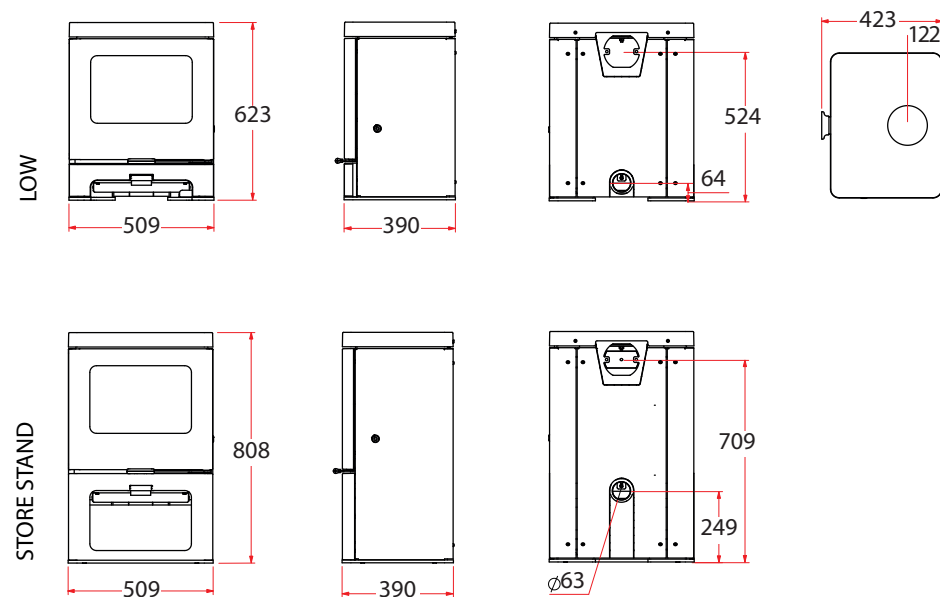

MINIMÁLNÍ VZDÁLENOST OD HOŘLAVÝCH MATERIÁLŮ

Boční: 300mm Zadní: 270mm

S tepelnou clonou: Boční: 200 mm / Zadní: 90 mm