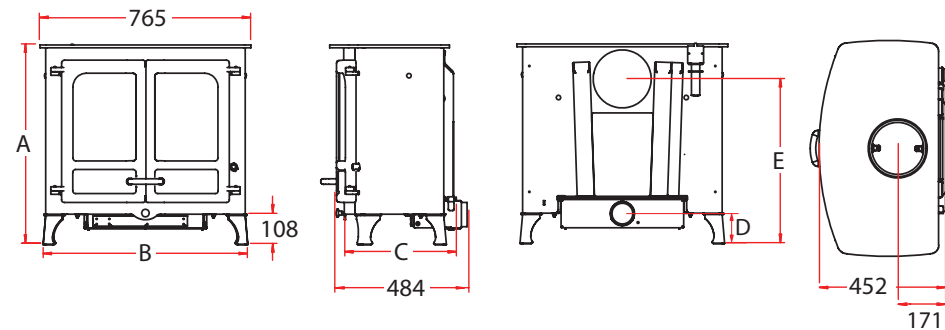

NOMINÁLNÍ TEPELNÝ VÝKON

12kW (rozmezí 8-16kW)

ÚČINNOST

79%

PRŮMĚR KOUŘOVODU

Horní / zadní: 178mm

MAXIMÁLNÍ DÉLKA POLENA

550 mm

MINIMÁLNÍ VZDÁLENOST OD HOŘLAVÝCH MATERIÁLŮ

Boční: 600mm Zadní: 600mm S tepelnou clonou - Boční: 335mm Zadní: 335mm

		A	B	C	D	E	HMOTNOST
NÍZKÉ NOHY		713	732	400	107	588	180KG
VYSOKÉ NOHY		795	750	400	189	670	184KG
PODSTAVEC S PROS-TOREM PRO DŘEVO		945	714	309	339	820	197KG