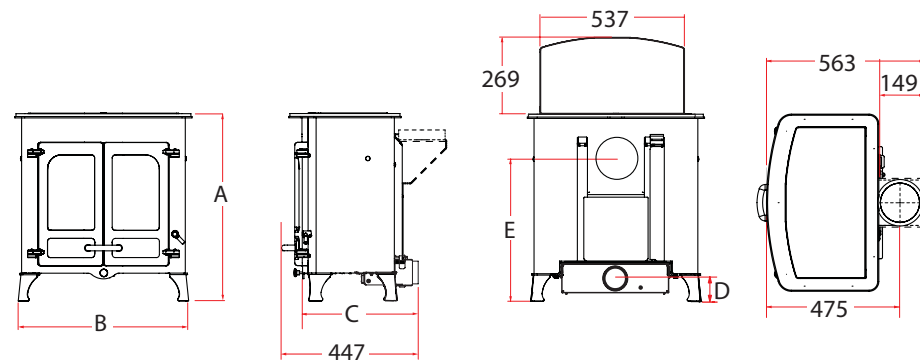

NOMINÁLNÍ TEPELNÝ VÝKON

8kW (rozmezí 5-11kW)

ÚČINNOST

79%

PRŮMĚR KOUŘOVODU

Zadní: 150mm

MAXIMÁLNÍ DÉLKA POLENA

440 mm

MINIMÁLNÍ VZDÁLENOST OD HOŘLAVÝCH MATERIÁLŮ

Boční: 600mm Zadní: 700mm

		A	B	C	D	E	HMOTNOST
NÍZKÉ NOHY		668	605	392	87	610	156KG
VYSOKÉ NOHY		759	622	392	179	700	159KG
PODSTAVEC S PROS- TOREM PRO DŘEVO		870	584	392	289	810	170KG

NOMINÁLNÍ TEPELNÝ VÝKON

12kW (rozmezí 8-16kW)

ÚČINNOST

79%

PRŮMĚR KOUŘOVODU

Horní / zadní: 178mm

MAXIMÁLNÍ DÉLKA POLENA

550 mm