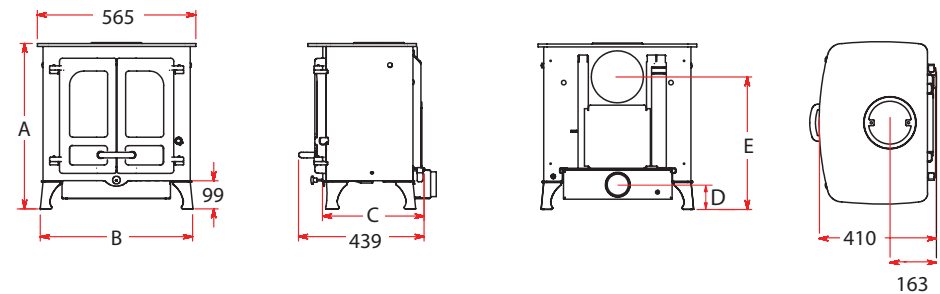

MINIMÁLNÍ VZDÁLENOST OD HOŘLAVÝCH MATERIÁLŮ

Boční 350mm Zadní: 350mm S tepelnou clonou - Boční: 300mm Zadní: 300mm

		A	B	C	D	E	HMOTNOST
NÍZKÉ NOHY		579	533	355	87	464	130KG
VYSOKÉ NOHY		670	551	331	178	555	133KG
PODSTAVEC S PROS-TOREM PRO DŘEVO		705	514	299	213	590	139KG