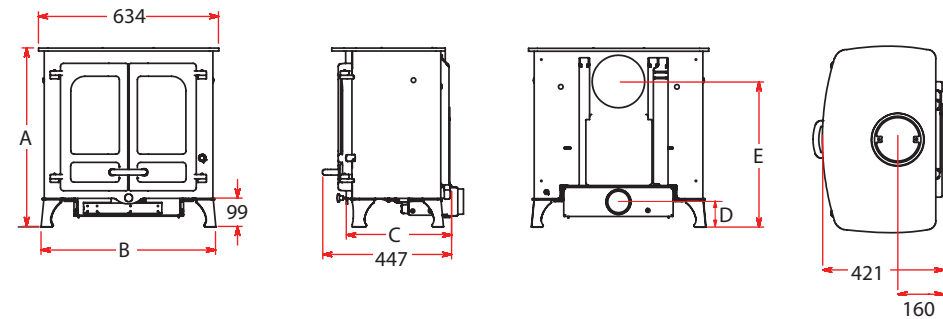

NOMINÁLNÍ TEPELNÝ VÝKON

8kW (rozmezí 5-11kW)

ÚČINNOST

79%

PRŮMĚR KOUŘOVODU

Horní / zadní: 150mm

MAXIMÁLNÍ DÉLKA POLENA

440 mm

MINIMÁLNÍ VZDÁLENOST OD HOŘLAVÝCH MATERIÁLŮ

Boční: 450mm Zadní: 600mm S tepelnou clonou - Boční: 325mm Zadní: 325mm

		A	B	C	D	E	HMOTNOST
NÍZKÉ NOHY		619	605	365	87	504	140KG
VYSOKÉ NOHY		710	622	365	179	595	143KG
PODSTAVEC S PROSTOŘEM PRO DŘEVO		820	584	301	289	705	154KG

NOMINÁLNÍ TEPELNÝ VÝKON

12kW (rozmezí 8-16kW)

ÚČINNOST

79%

PRŮMĚR KOUŘOVODU

Horní / zadní: 178mm

MAXIMÁLNÍ DÉLKA POLENA

550 mm