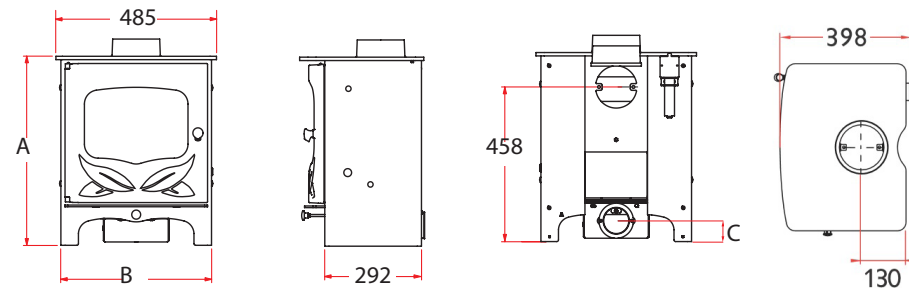

NOMINÁLNÍ TEPELNÝ VÝKON

5kW (rozmezí 2-5.5kW)

ÚČINNOST

82%

PRŮMĚR KOUŘOVODU

Horní / zadní: 125mm

MAXIMÁLNÍ DÉLKA POLENA

300 mm

MINIMÁLNÍ VZDÁLENOST OD HOŘLAVÝCH MATERIÁLŮ

Boční: 500mm Zadní: 400mm

		A	B	C	HMOTNOST
NÍZKÉ NOHY		560	455	65	80KG
PODSTAVEC S PROSTOREM PRO DŘEVO		745	455	250	89KG
VYSOKÉ NOHY		765	469	268	83.5KG