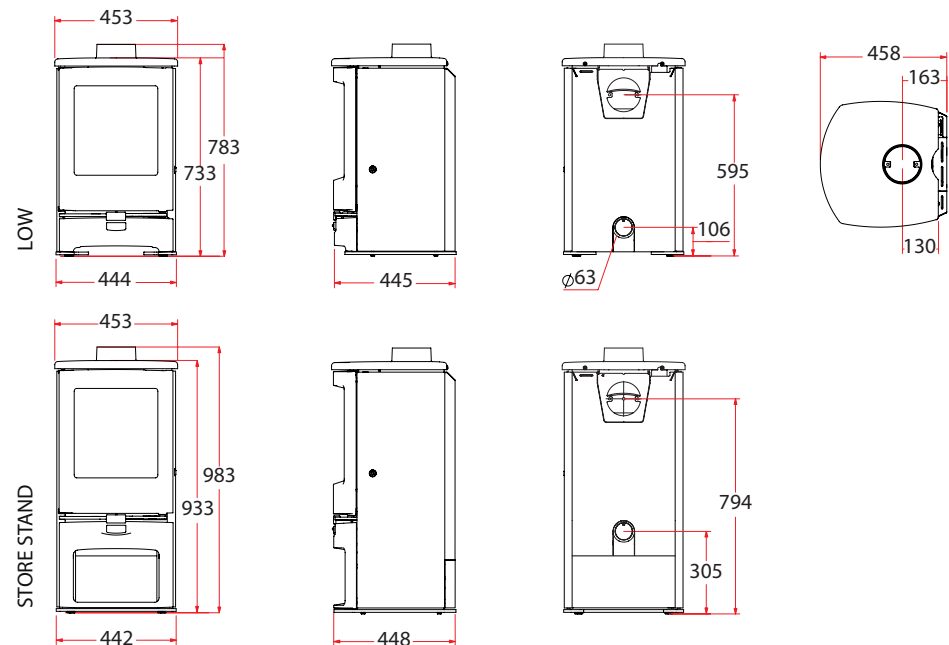

NOMINÁLNÍ TEPELNÝ VÝKON

5kW (rozmezí 2-7kW)

ÚČINNOST

81% dřevo, 82% tuhá paliva

PRŮMĚR KOUŘOVODU

Horní / zadní: 125mm

MAXIMÁLNÍ DÉLKA POLENA

290 mm

HMOTNOST

130 kg s nízkým soklem, 150 kg s podstavcem s prostorem pro dřevo

MINIMÁLNÍ VZDÁLENOST OD HOŘLAVÝCH MATERIÁLŮ

Boční: 300mm Zadní: 200mm

arc 7

Kamna Arc 7 jsou nejnovějším přírůstkem do řady Arc. Topidlo s výkonem 7 kW se skvěle hodí do velkých obývacích pokojů nebo větších otevřených prostor. Tato kamna se vyznačují nejen masivním zpracováním, ale také vysokou účinností spalování 81 %.

ÚČINNOST

81% dřevo, 79% tuhá paliva

PRŮMĚR KOUŘOVODU

Horní / zadní: 150mm

MAXIMÁLNÍ DÉLKA POLENA

290 mm

HMOTNOST

150 kg s nízkým soklem, 170 kg s podstavcem s prostorem pro dřevo